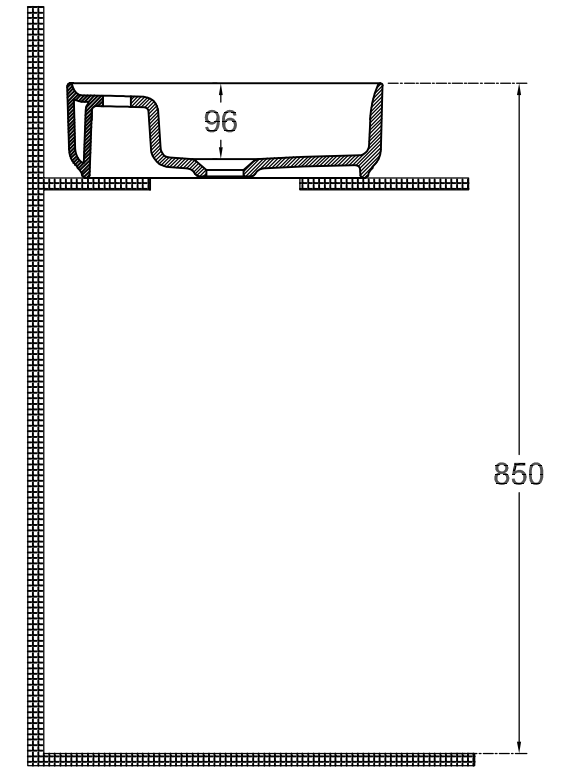

ISVEA

1962 ITALIA

TECHNICAL DRAWING /
TEKNİK ÇİZİM

CODE / KOD : 10NF66055

DESCRIPTION / AÇIKLAMA : INFINITY COUNTERTOP WASHBASIN / INFINITY TEZGAH ÜSTÜ

LAVABO 55 CM BATARYA DELİKLİ

TOLERANCE / TOLERANS : 100 mm \pm 1 %