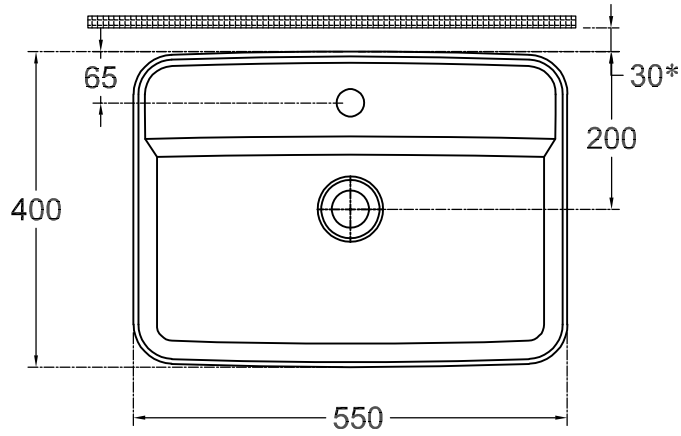

ISVEA

1962 ITALIA

TECHNICAL DRAWING /
TEKNİK ÇİZİM

CODE / KOD : 10NF66055

DESCRIPTION / AÇIKLAMA : INFINITY COUNTERTOP WASHBASIN / INFINITY TEZGAH ÜSTÜ

LAVABO 55 CM BATARYA DELİKLİ

TOLERANCE / TOLERANS : 100 mm \pm 1 %