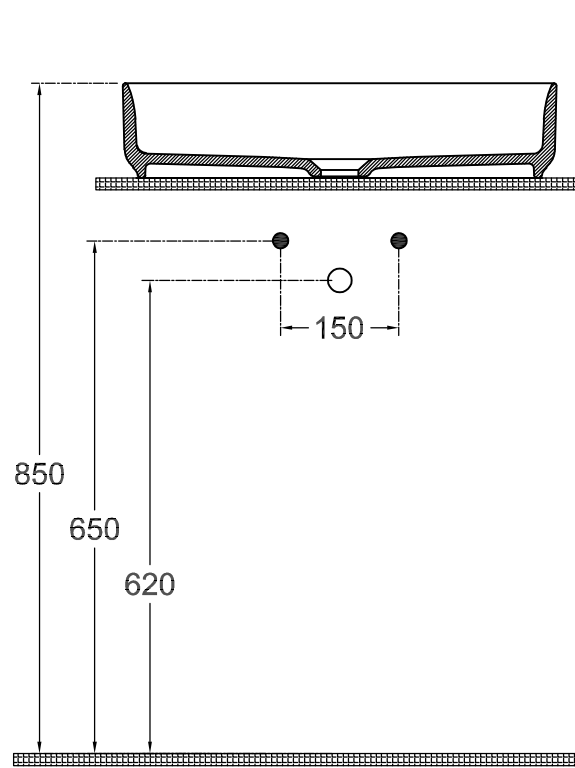

ISVEA

1962 ITALIA

TECHNICAL DRAWING /
TEKNİK ÇİZİM

CODE / KOD : 10NF66055

DESCRIPTION / AÇIKLAMA : INFINITY COUNTERTOP WASHBASIN / INFINITY TEZGAH ÜSTÜ

LAVABO 55 CM BATARYA DELİKLİ

TOLERANCE / TOLERANS : 100 mm \pm 1 %