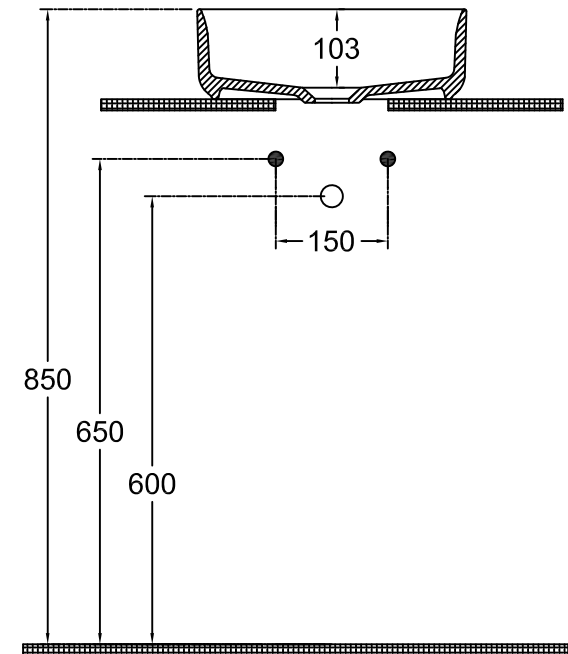

ISVEA

1962 ITALIA

TECHNICAL DRAWING / TEKNİK ÇİZİM

130*recommended dimensions

CODE / KOD : 10NF65055

DESCRIPTION / AÇIKLAMA : INFINITY WASHBASIN 55 X 36 cm / INFINITY LAVABO 55 X 36 cm

TOLERANCE / TOLERANS : 100 mm \pm 1 %