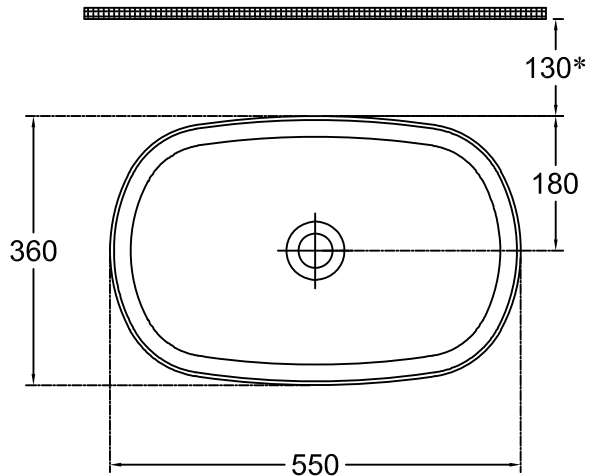

ISVEA

1962 ITALIA

TECHNICAL DRAWING / TEKNİK ÇİZİM

130*recommended dimensions

CODE / KOD : 10NF65055

DESCRIPTION / AÇIKLAMA : INFINITY WASHBASIN 55 X 36 cm / INFINITY LAVABO 55 X 36 cm

TOLERANCE / TOLERANS : 100 mm \pm 1 %