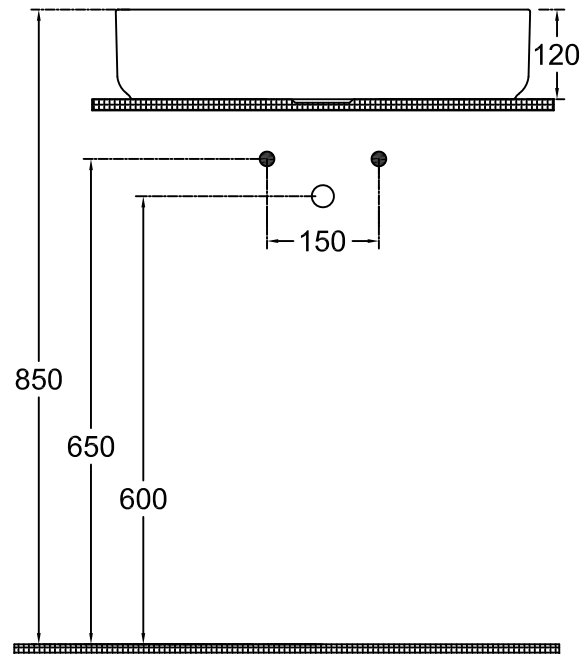

ISVEA

1962 ITALIA

TECHNICAL DRAWING / TEKNİK ÇİZİM

130*recommended dimensions

CODE / KOD : 10NF65055

DESCRIPTION / AÇIKLAMA : INFINITY WASHBASIN 55 X 36 cm / INFINITY LAVABO 55 X 36 cm

TOLERANCE / TOLERANS : 100 mm \pm 1 %